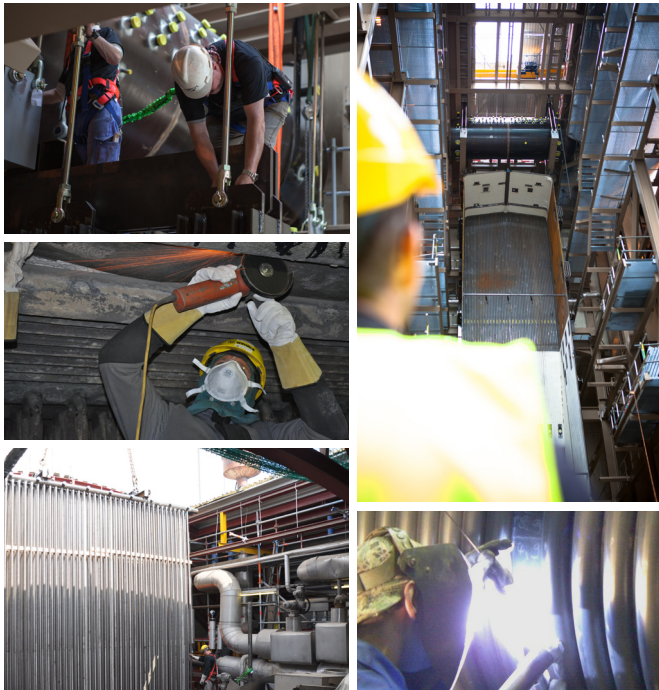

Unser Liefer- und Leistungsumfang

Von der Beratung bis hin zur Montage – wir sind Ihr Generalunternehmen rund um Kessel- und Feuerungsanlagen. Mit hauseigener Ersatzteile-Fertigung, anerkannten Experten und der bewährten Verlässlichkeit von WEHRLE kümmern wir uns um Ihre Anlage: schnell, umfassend und kompetent.

- Beratung / Planung / Engineering
- Anlagenrevision und -wartung
- Sanierungsmaßnahmen
- Optimierungsmaßnahmen
- Reparatur / Austausch von Komponenten
- Montage und Inbetriebnahme